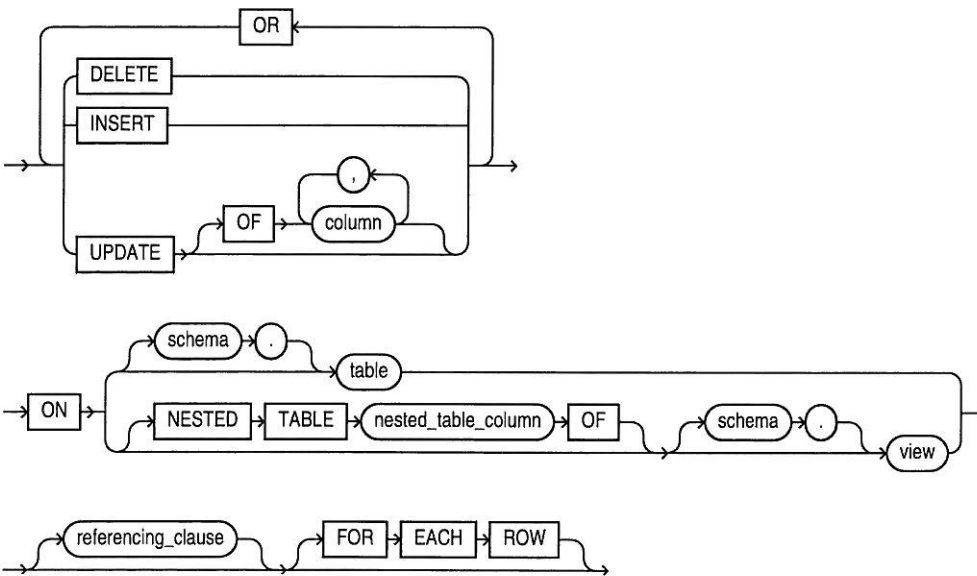

Syntax

create_trigger::=

DML_event_clause::=

referencing_clause::=