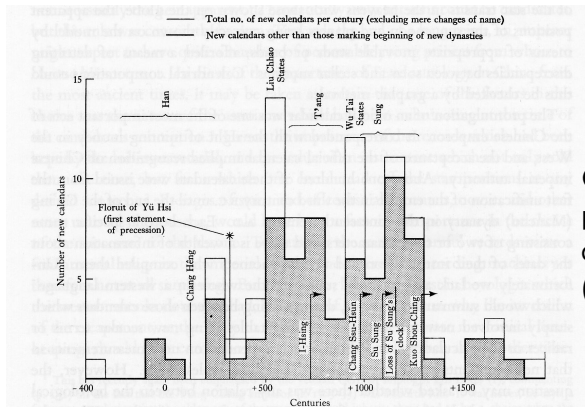

# Calendrier grégorien (du 16<sup>e</sup> siècle à aujourd'hui)

- la réforme de 1582 a raccourci l'année julienne qui était un peu trop longue ;
- en 400 ans, trois jours ont été supprimés : les années multiples de 100, mais pas de 400, ne sont plus bissextiles (1700, 1800, 1900, 2100, etc.) ;
- la longueur moyenne de l'année grégorienne est donc de  $365 + \frac{1}{4} - \frac{3}{400} = 365.2425$  jours qui est une meilleure approximation de 365.2422 que 365.25 ;

## Histoire (2)

- au 13<sup>e</sup> siècle av. J.-C., les Chinois savaient que la lunaison durait environ 29.53 jours ;
- en 237 ap. J.-C., la valeur 29.530598 était obtenue ;
- la valeur réelle est d'environ 29.530588 jours ;
- environ **100 calendriers** se sont succédés du 3<sup>e</sup> siècle av. J.-C. jusqu'au 19<sup>e</sup> siècle ;
- les principales réformes (en 619, 1280 et 1645) ont été réalisées avec l'aide d'étrangers (astronomes indiens, musulmans ou jésuites) ;
- **les règles actuelles ont été formulées par l'allemand Adam Schall, devenu directeur du Bureau des affaires célestes vers 1645.**

# Calendrier chinois (中國曆, ちゅうごくれき)

Histoire : promulgation de nouveaux calendriers

Création de calendriers par siècles, de 400 av. J.-C. à 1900 (Needham, 1986).

Fig. 61. Relation of calendar-making to the invention of the escapement; plot of the number of new calendars introduced in each century between 400 B.C. and A.D. 1900 (from Needham (1), vol. 4; data from Chu Wên-Hsin).

# Calendrier chinois (中國曆, ちゅうごくれき)

Histoire : promulgation de nouveaux calendriers

— Total no. of new calendars per twenty-five-year period (excluding mere changes of name)

— New calendars other than those marking beginning of new dynasties