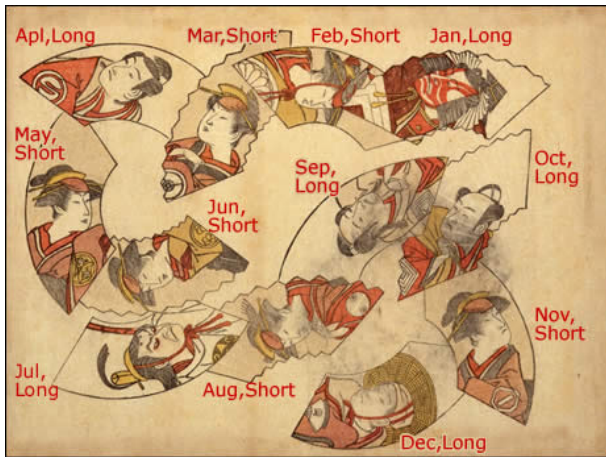

Les 大小曆 : exemple (1 : réponse)

(note : les mois ne devraient pas être appelés Jan, Feb, etc., mais 一月, 二月, etc., car ce sont les mois du calendrier 年)